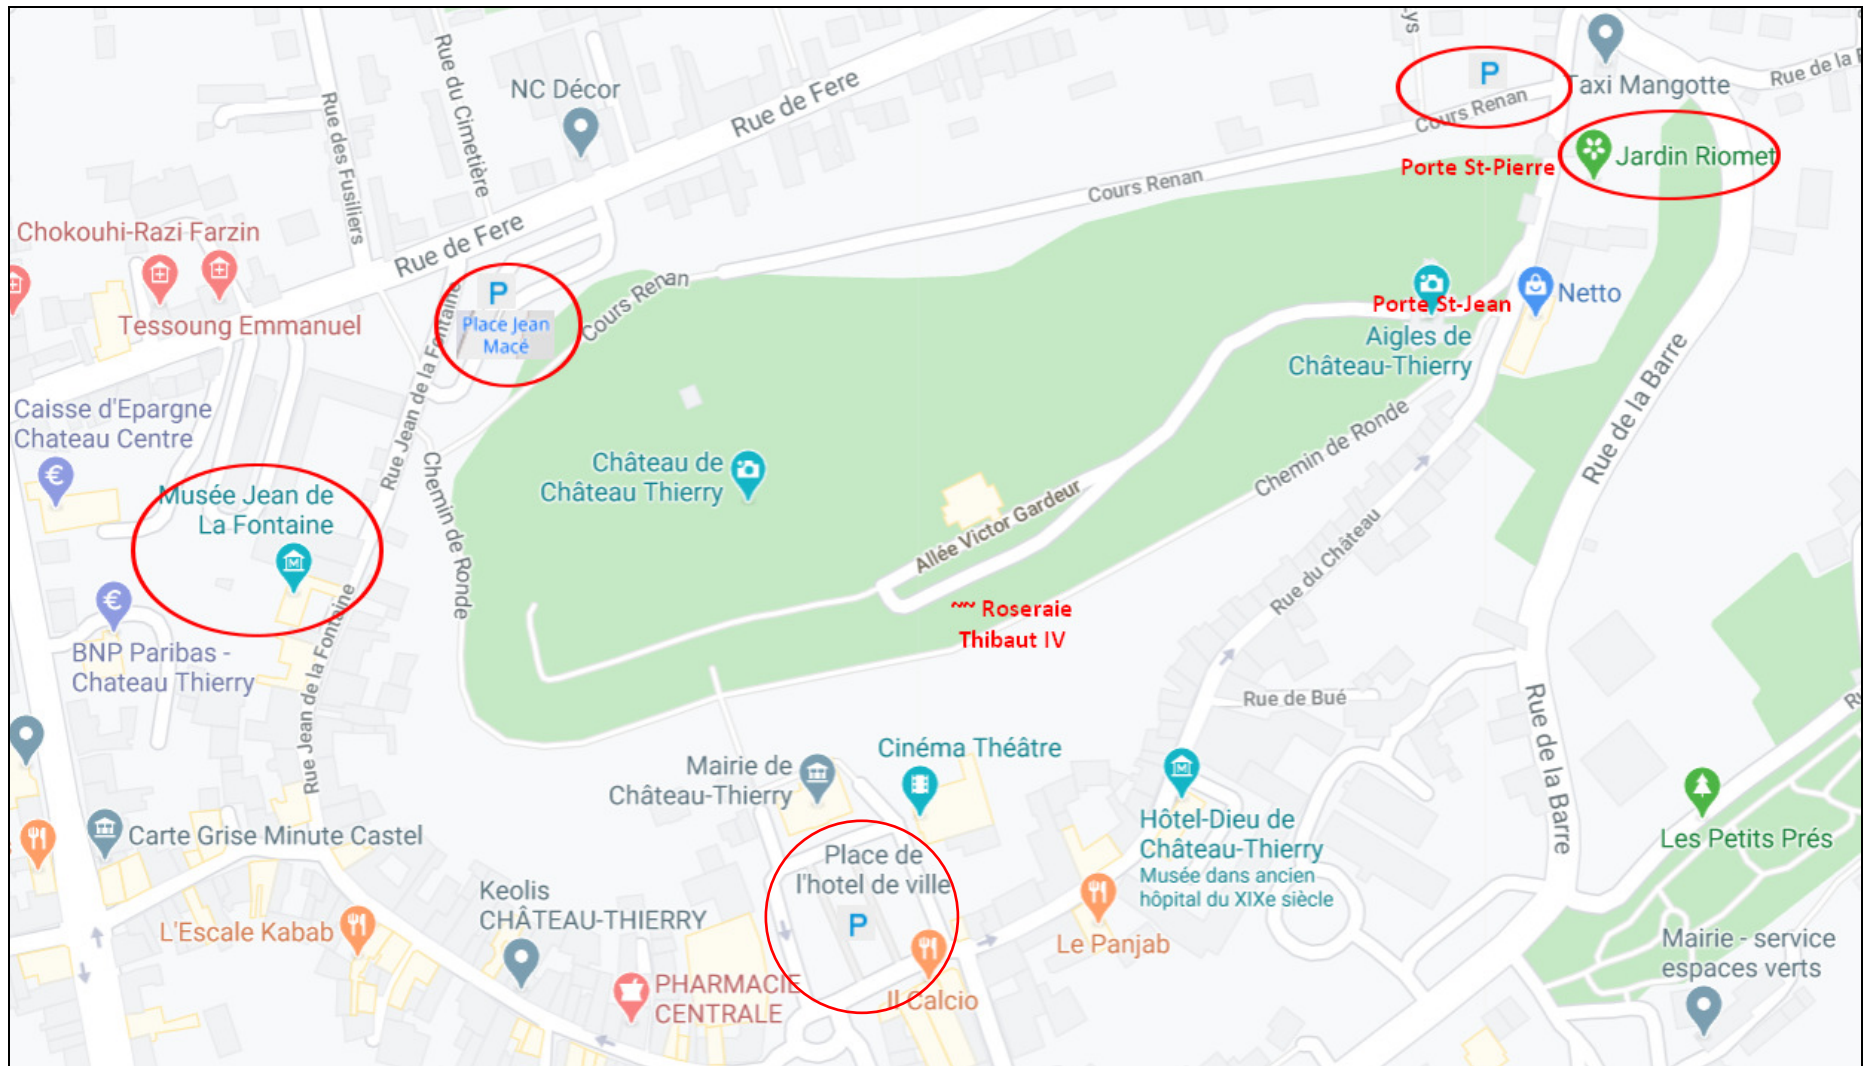

# Plan général de Château-Thierry

<https://www.google.com/maps/place/02400+Ch%C3%A2teau-Thierry/@49.0579165,3.3920566,13.21z/data=!4m5!3m4!1s0x47e8e63b7cd5c33d:0x3eb54c1be972518a!8m2!3d49.0459869!4d3.40262>

# Autour du château

Pour se rendre au monument américain

Essômes-sur-Marne