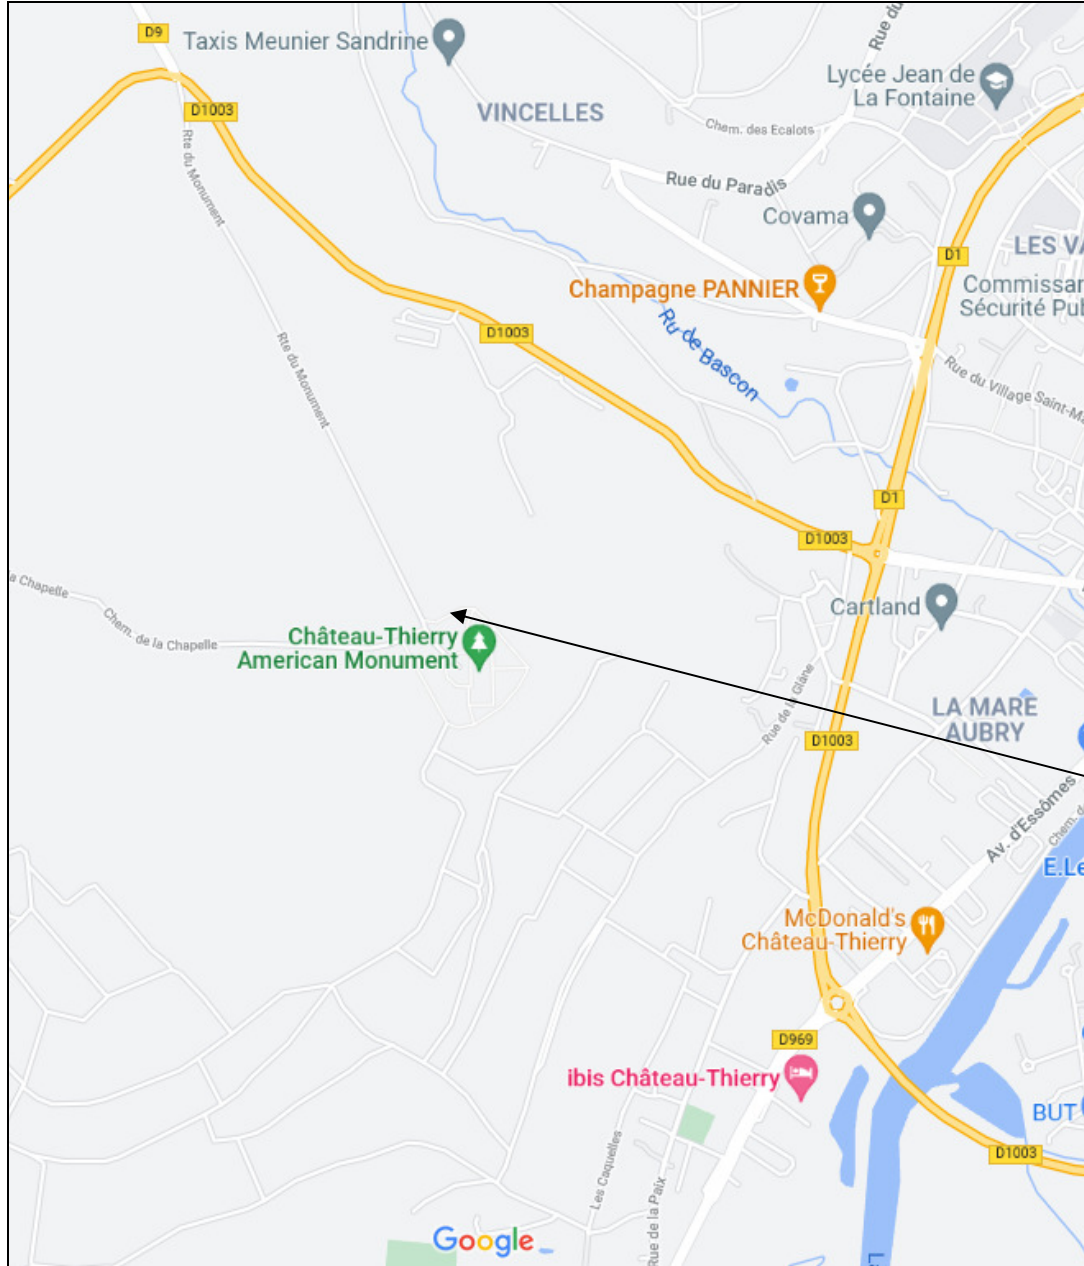

# Plan général de Château-Thierry

<https://www.google.com/maps/place/02400+Ch%C3%A2teau-Thierry/@49.0579165,3.3920566,13.21z/data=!4m5!3m4!1s0x47e8e63b7cd5c33d:0x3eb54c1be972518a!8m2!3d49.0459869!4d3.40262>

# Autour du château

Pour se rendre au monument américain

Essômes-sur-Marne