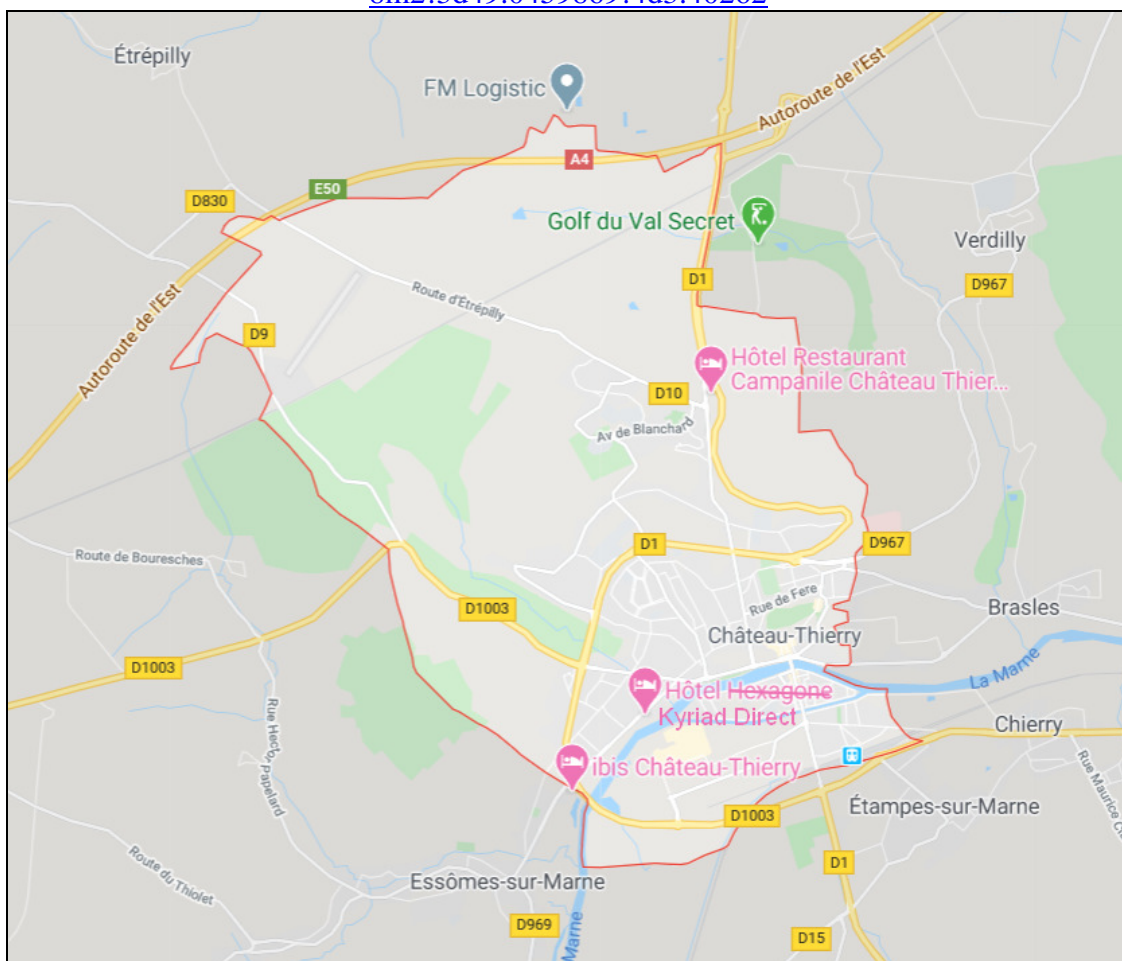

# Plan général de Château-Thierry

<https://www.google.com/maps/place/02400+Ch%C3%A2teau-Thierry/@49.0579165,3.3920566,13.21z/data=!4m5!3m4!1s0x47e8e63b7cd5c33d:0x3eb54c1be972518a!8m2!3d49.0459869!4d3.40262>

# Autour du château

Pour se rendre au monument américain

Essômes-sur-Marne